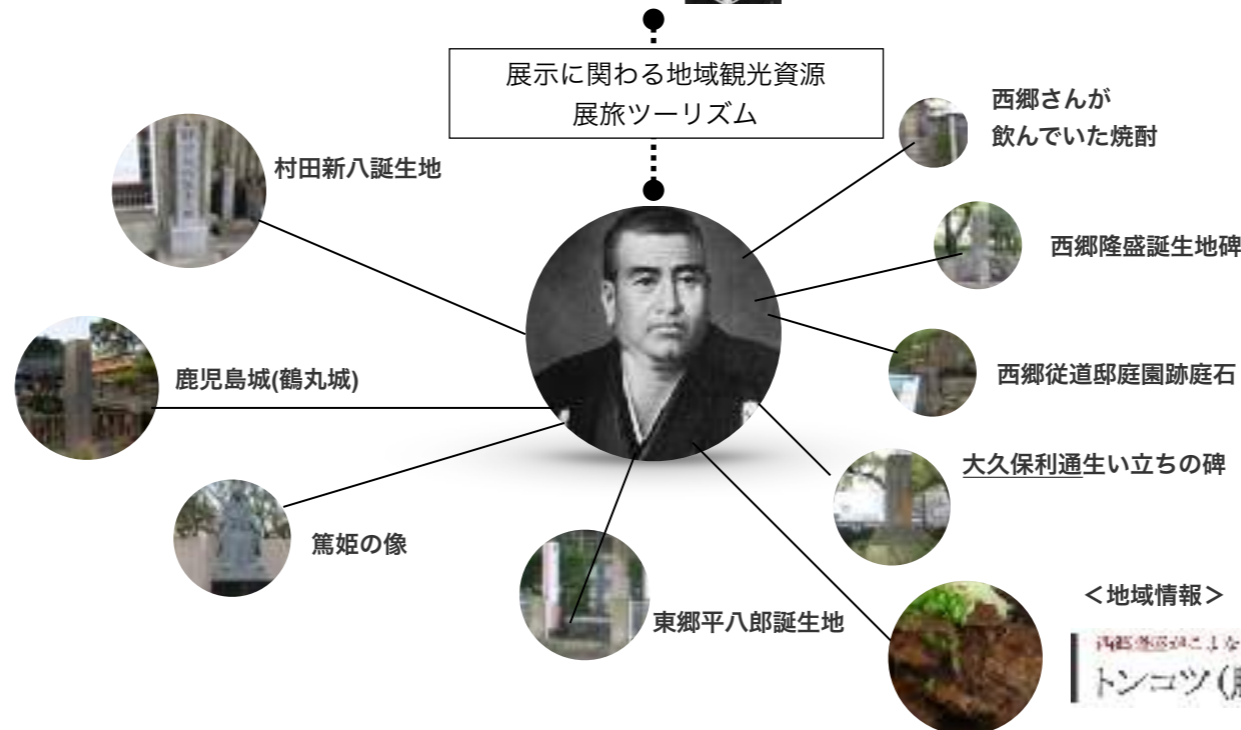

# 展示旅 → 展旅

tentabi

説明ではなく、おもてなしへ。展示をめぐる”地域の魅力発見の旅”のはじまり。

「展旅tentabi」は地域のミュージアムや歴史資料館において不足しがちな「来館者への館内ガイド」「展示説明力」「ホスピタリティ」を、来館者の館内ガイド利用でキープされた「お気に入り」と「学芸員おすすめ情報」「学芸員おすすめ展旅」をマッチングして、展示を巡る地域観光へと導く館内ガイドシステムです。

規模の大小を問わず、今までにないミュージアムや歴史資料館の楽しさを体験させる「展旅ツーリズム」で集客力とホスピタリティを強化し、海外客も含めた来館者の顧客満足度アップが可能になります。

<地域のミュージアム/博物館/歴史資料館の展示ツーリズム例>

## 学芸員・スタッフの活用

“効率的な人材活用とおもてなしの強化”

## マップマガジン

ミュージアムを観光の拠点に。来館から地域観光へマップとスマホ連携で誘導します。

拡大縮小可能な画像&テキスト/音声で  
展示を楽しむ

シンプル操作の館内ガイド

気になった展示を  
「お気に入り」で登録

展示解説の”文字が小さくて、照明が暗くて見にくい”を解消します。